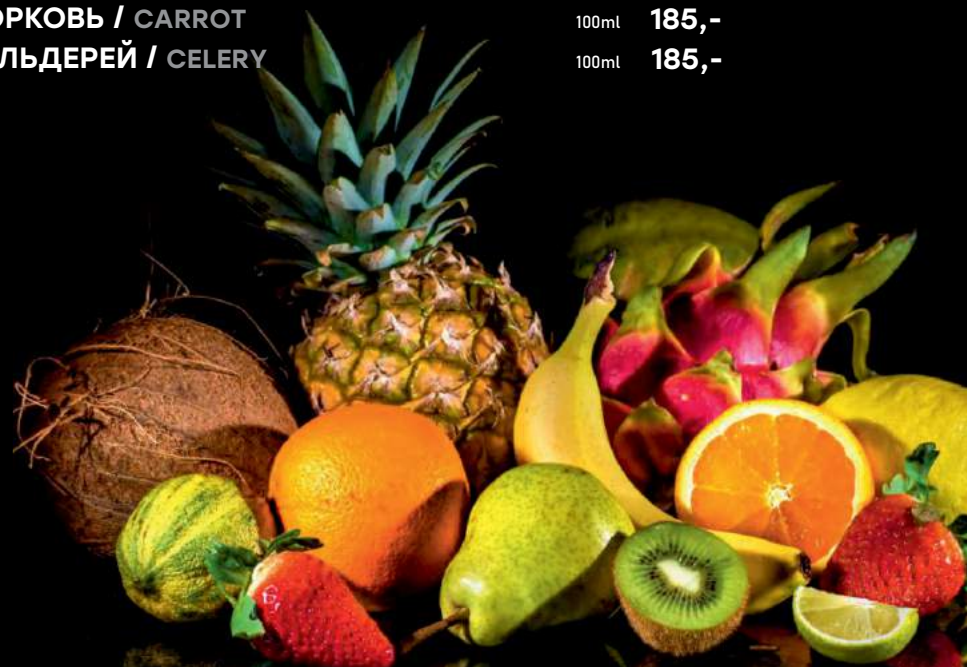

## СВЕЖЕВЫЖАТЫЙ СОК / FRESH JUICE

АПЕЛЬСИН / ORANGE	100ml	185,-
АНАНАС / PINEAPPLE	100ml	185,-
ГРЕЙПФРУТ / GRAPEFRUIT	100ml	185,-
ЯБЛОКО / APPLE	100ml	185,-
МОРКОВЬ / CARROT	100ml	185,-
СЕЛЬДЕРЕЙ / CELERY	100ml	185,-